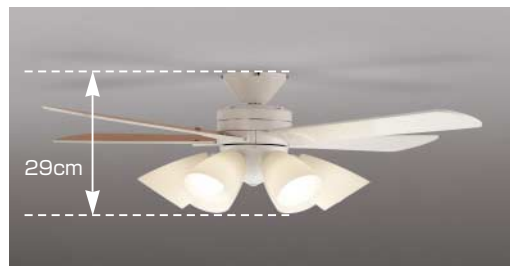

※壁スイッチでは、誤作動を防ぐためファンの始動はできません。必ずリモコンで操作してください。

インバータ リモコン

蛍90W

AAN 595 043 (電球色)
¥73,290 (税抜¥69,800)

8~10畳
取付簡易型
グローブ押え式

- ◆電球形蛍光ランプA15形(E17)×6
- ◆鋼・オフホワイト塗装
- ◆羽根:木製・オフホワイト色/ナチュラル色
- ◆ガラス:乳白色消し
- ◆全灯→45W→消灯
- ◆高・285 幅・φ1130mm 重・7.6kg
- ◆白熱球60W×6灯相当の明るさ

インバータ リモコン

蛍90W

AAN 595 044 (電球色)
¥73,290 (税抜¥69,800)

8~10畳
取付簡易型
グローブ押え式

- ◆電球形蛍光ランプA15形(E17)×6
- ◆鋼・ライトシルバー塗装
- ◆羽根:木製・ライトシルバー色/ナチュラル色
- ◆ガラス:乳白色消し
- ◆全灯→45W→消灯
- ◆高・285 幅・φ1130mm 重・7.6kg
- ◆白熱球60W×6灯相当の明るさ

今まで設置が困難とされていた、比較的天井高の低いお部屋にも無理なくマッチする薄型設計のインテリアファン。器具高さ約29cmのコンパクト設計でありながら、インテリアファンとしての基本機能も備わっています。(AAN 595 043・AAN 595 044)

インバータ リモコン

蛍90W

AAN 695 012 (電球色)
¥80,640 (税抜¥76,800)

8~10畳
取付簡易型
グローブ押え式

- ◆電球形蛍光ランプA15形(E17)×6
- ◆鋼・金古美色メッキ
- ◆羽根:木製・ライトブラウン色/ダークブラウン色
- ◆ガラス:透明消し
- ◆全灯→45W→消灯
- ◆高・308 幅・φ1130mm 重・8.0kg
- ◆白熱球60W×6灯相当の明るさ