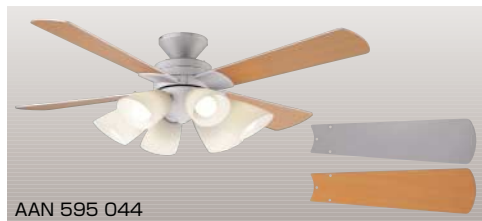

灯具一体型薄型インテリアファン

灯具一体型タイプ
Unit Fan
[リモコン付]

本体(モーター)、羽根、灯具がセットになった一体型タイプ。器具高さを抑え、マンションなどの低天井空間でも圧迫感を感じさせない設計です。シンプルモダンテイストのインテリアにおすすめのオフホワイト、ライトシルバーの他にアンティークテイストの落ち着いた空間にもマッチする金古美色タイプもご用意しています。

※電球形蛍光ランプを使用した器具は、室温が低い場合、点灯初期(5分程度)はランプ特性によりリモコンが作動しにくいことがあります。

※壁スイッチでは、誤作動を防ぐためファンの始動はできません。必ずリモコンで操作してください。

AAN 595 043 (電球色)
¥73,290 (税抜¥69,800)

8~10畳
取付簡易型
グローブ押え式

- ◆電球形蛍光ランプA15形(E17)×6
- ◆鋼・オフホワイト塗装
- ◆羽根:木製・オフホワイト色/ナチュラル色
- ◆ガラス:乳白色消し
- ◆全灯→45W→消灯
- ◆高・285 幅・φ1130mm 重・7.6kg
- ◆白熱球60W×6灯相当の明るさ

AAN 595 044 (電球色)
¥73,290 (税抜¥69,800)

8~10畳
取付簡易型
グローブ押え式

- ◆電球形蛍光ランプA15形(E17)×6
- ◆鋼・ライトシルバー塗装
- ◆羽根:木製・ライトシルバー色/ナチュラル色
- ◆ガラス:乳白色消し
- ◆全灯→45W→消灯
- ◆高・285 幅・φ1130mm 重・7.6kg
- ◆白熱球60W×6灯相当の明るさ

今まで設置が困難とされていた、比較的天井高の低いお部屋にも無理なくマッチする薄型設計のインテリアファン。器具高さ約29cmのコンパクト設計でありながら、インテリアファンとしての基本機能も備わっています。(AAN 595 043・AAN 595 044)

AAN 695 012 (電球色)
¥80,640 (税抜¥76,800)

8~10畳
取付簡易型
グローブ押え式

- ◆電球形蛍光ランプA15形(E17)×6
- ◆鋼・金古美色メッキ
- ◆羽根:木製・ライトブラウン色/ダークブラウン色
- ◆ガラス:透明消し
- ◆全灯→45W→消灯
- ◆高・308 幅・φ1130mm 重・8.0kg
- ◆白熱球60W×6灯相当の明るさ

器具高さは約31cm。モダンタイプと同様、低天井空間に無理なく取り付けられます。(AAN 695 012)

灯具一体型薄型インテリアファンコーディネートシャンデリア PRATENSE プラテンセ

▶ P.155掲載

AAN 595 043・AAN 595 044のインテリアファンとコーディネートできる同テイストのシャンデリアシリーズです。

羽根はリバーシブルで使用できます。

AAN 595 043

△安全のため、「直付・壁付両用型」「◆傾斜天井に取付可能」などをスペック内に特別の記載のないものについては、写真と異なる方向で取り付けしないでください。

●インバータ照明器具の近くでは赤外線方式のリモコンが作動しない場合がごくまれにあります。●リモコン照明器具は、室温が低い場合は、点灯直後の再操作に時間がかかることがあります。

●蛍光ランプを使用した器具は、調光器等の制御回路と併用できません。