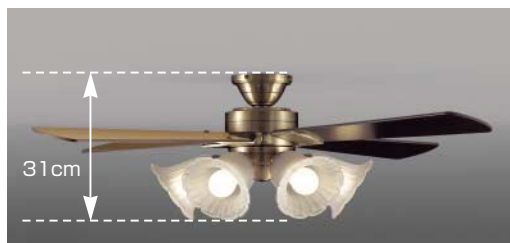

灯具一体型薄型インテリアファン

灯具一体型タイプ
Unit Fan
[リモコン付]

本体(モーター)、羽根、灯具がセットになった一体型タイプ。器具高さを抑え、マンションなどの低天井空間でも圧迫感を感じさせない設計です。シンプルモダンテイストのインテリアにおすすめのオフホワイト、ライトシルバーの他にアンティークテイストの落ち着いた空間にもマッチする金古美色タイプもご用意しています。

※電球形蛍光ランプを使用した器具は、室温が低い場合、点灯初期(5分程度)はランプ特性によりリモコンが作動しにくいことがあります。

インバータ リモコン

蛍90W

AAN 595 044 (電球色)
¥73,290 (税抜¥69,800)

8~10畳
取付簡易型
グローブ押え式

- ◆電球形蛍光ランプA15形(E17)×6
- ◆鋼・ライトシルバー塗装
- ◆羽根:木製・ライトシルバー色/ナチュラル色
- ◆ガラス:乳白色消し
- ◆全灯→45W→消灯
- ◆高・285 幅・φ1130mm 重・7.6kg
- ◆白熱球60W×6灯相当の明るさ

今まで設置が困難とされていた、比較的天井高の低いお部屋にも無理なくマッチする薄型設計のインテリアファン。器具高さ約29cmのコンパクト設計でありながら、インテリアファンとしての基本機能も備わっています。(AAN 595 043・AAN 595 044)

インバータ リモコン

蛍90W

AAN 695 012 (電球色)
¥80,640 (税抜¥76,800)

8~10畳
取付簡易型
グローブ押え式

- ◆電球形蛍光ランプA15形(E17)×6
- ◆鋼・金古美色メッキ
- ◆羽根:木製・ライトブラウン色/ダークブラウン色
- ◆ガラス:透明消し
- ◆全灯→45W→消灯
- ◆高・308 幅・φ1130mm 重・8.0kg
- ◆白熱球60W×6灯相当の明るさ

器具高さは約31cm。モダンタイプと同様、低天井空間に無理なく取り付けられます。(AAN 695 012)

灯具一体型薄型インテリアファンコーディネートシャンデリア PRATENSE プラテンセ

▶ P.155掲載

AAN 595 043・AAN 595 044のインテリアファンとコーディネートできる同テイストのシャンデリアシリーズです。

AAN 585 146

AAN 585 147

羽根はリバーシブルで使用できます。