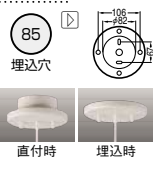

**APE 510 347 白100W** クリプトン  
**¥52,500** (税抜¥50,000)

- ◆クリプトン球 100W形 (E17)
- ◆銅・オフホワイト塗装
- ◆ガラス・乳白色
- ◆高-356 幅-□400  
全長-1500~1000
- ◆埋込穴径-φ85mm 重-4.0kg
- ◆埋込必要高34mm以上
- ◆高さ調節可能型
- ◆コード・キャブタイヤコード φ7

**APE 510 347 + AEE 590 161**  
**合計¥56,175** (税抜¥53,500)

- ◆クリプトン球 100W形 (E17)
- ◆銅・オフホワイト塗装
- ◆ガラス・乳白色
- ◆高-468 幅-□285  
全長-1500~1000
- ◆埋込穴径-φ85mm 重-3.4kg
- ◆埋込必要高34mm以上
- ◆高さ調節可能型
- ◆コード・キャブタイヤコード φ7

**APE 510 349 + AEE 590 162**  
**合計¥56,175** (税抜¥53,500)